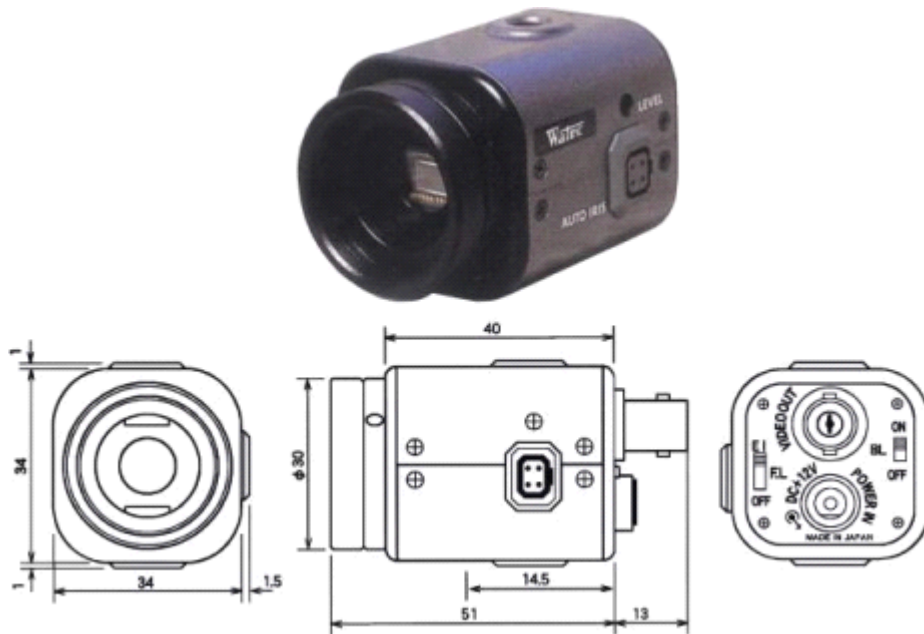

WAT-902DM2

牌号: Watec

型号: WAT-902DM2

技术参数:

CCD 尺寸 1/2"

有效像素(K) C440K

同步系统 内同步

扫描系统 2:1

视频输出 1Vpp-75Ω

解晰度(水平) 570Lines

最低照度(Lux) 0.0006Lux F1.4

自动增益控制(dB) 8~40

信噪比(dB) 52

灰度特性 OFF $\approx 1/LO \approx 0.45$

电子快门(S)固定电子快门 OFF(1/50sec)

自动电子快门 E.L(1/50-1/100000sec),

F.L(1/120sec)

自动光圈控制 VIDEO/DC

接口方式 CS

工作电压 DC+12V $\sim\pm 10\%$

工作电流(mA) 120

储存温度(°C) -30 \sim +70

工作温度(°C) -10 \sim +40

外部尺寸 W \times H \times L(mm) 35.5 \times 36 \times 64