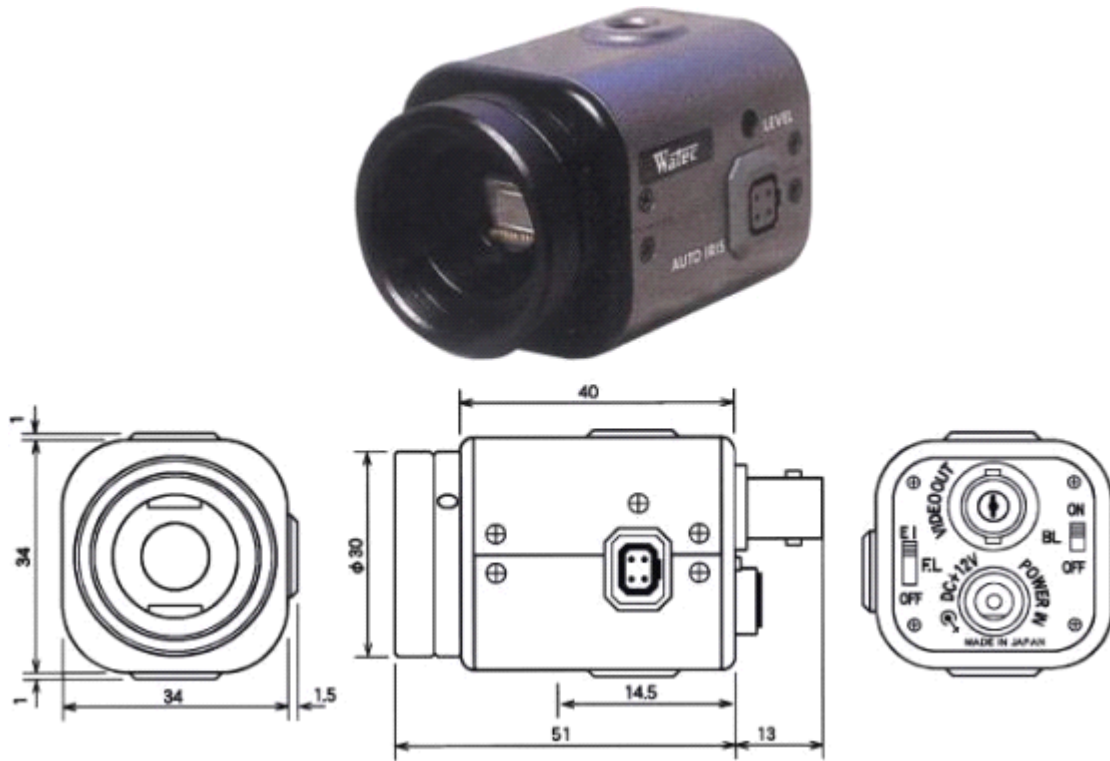

WAT-902DM3

牌号: Watec

型号: WAT-902DM3

技术参数:

CCD 尺寸 1/3"

有效像素(K) C440K

同步系统 内同步

扫描系统 2:1

视频输出 1Vpp-75Ω

解晰度(水平) 570Lines

最低照度(Lux) 0.002Lux F1.4

自动增益控制(dB) 8~40

信噪比(dB) 52

灰度特性 OFF \approx 1/ LO \approx 0.54

电子快门(S) 固定电子快门 OFF(1/50sec)

自动电子快门 E.L(1/50-1/100000sec),

F.L(1/120sec)

自动光圈控制 VIDEO/DC

接口方式 CS

工作电压 DC+12V \sim \pm 10%

工作电流(mA) 120

储存温度(°C) -30~+70

工作温度(°C) -10~+40

外部尺寸 W×H×L(mm) 35.5×36×58

重量 (g) 90