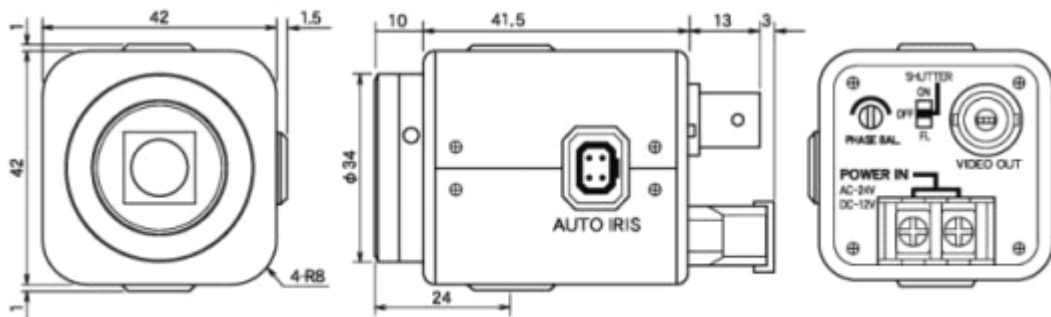

WAT-127LH 黑白低照度摄像机

牌号: Watec

型号: WAT-127LH

技术参数:

CCD 尺寸 1/2"

有效像素(K) C440K

同步系统 内同步

扫描系统 2:1

接口方式 CS

工作电压 AC24V/DC12V

工作电流(mA) 85mA(AC24V) 200mA (DC12V)

储存温度(°C) -30~+70

工作温度(°C) -10~+40

外部尺寸 W×H×L(mm) 43.5×44×67.5

重量(g) 140