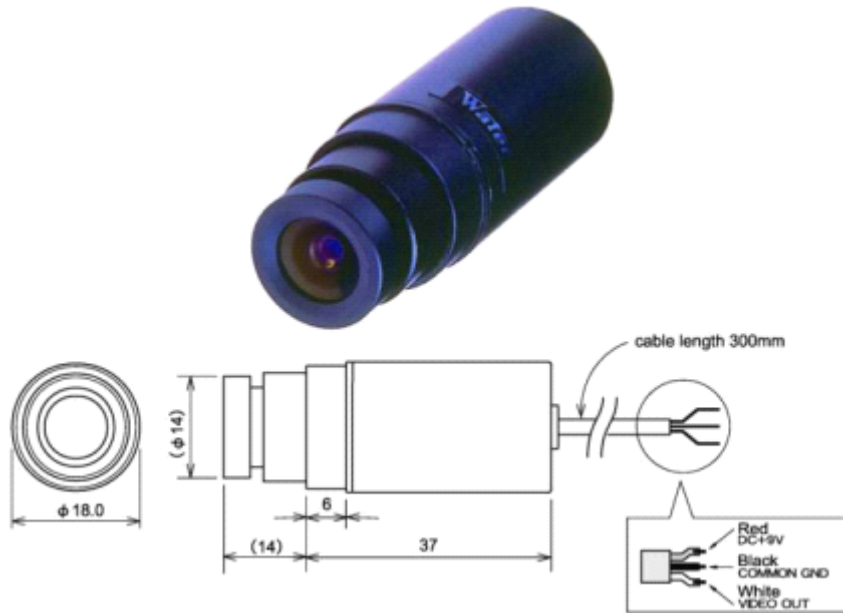

# WAT-704R 圆柱型黑白低照度摄像

牌号： Watec

型号： WAT-704R

技术参数：

CCD 尺寸 1/4"

有效像素(K) C290K

同步系统 内同步

扫描系统 2:1

视频输出 1Vpp-75Ω

解晰度（水平） 380Lines at G-3.8

最低照度(Lux) 0.08Lux F2.0

自动增益控制(dB) 5~32

信噪比(dB) 46

灰度特性  $\gamma \approx 0.45$

自动电子快门 EI OFF(1/50)~1/100,000 sec

焦距尺寸（mm） G-38 F2.0

视角（V×H） 51×40

工作电压 DC+9.0V~9.9V

工作电流(mA) 90mA

储存温度(°C) -30~+70

工作温度(°C) -10~+40

外部尺寸 W×H×L(mm) 18(Φ)×37(L)+Lens