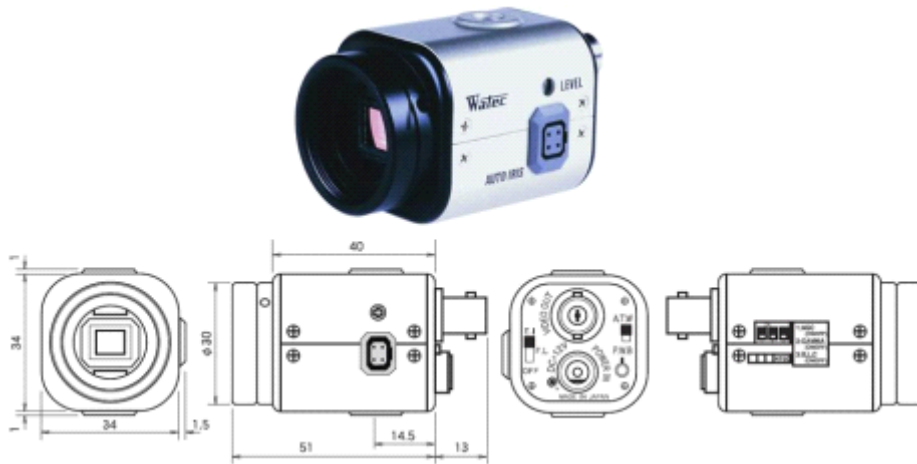

WAT-250D2 彩色 540 线低照度(新品)

牌号: Watec

型号: WAT-250D2

技术参数: (高清彩色 540 线 彩色超低照度 0.02LX 白点消除功能)

CCD 尺寸 1/3"

有效像素(K) P440K

同步系统 内同步

扫描系统 2:1

视频输出 1Vpp-75Ω

解晰度(水平) 540Lines

最低照度(Lux) 0.02Lux F1.2(AGC High)

自动增益控制(dB) ON=8~36 OFF=8

信噪比(dB) 50

灰度特性 γ 0.45/1.0

背光补偿 ON/OFF

电子快门模式 EI 1/50~1/100,000 sec. FL 1/120 sec. OFF 1/50 sec.

白平衡 自动/手动

自动光圈控制 VIDEO/DC

接口方式 CS

工作电压 DC+10V~+15V

工作电流(mA) 150

储存温度(°C) -30~+70

工作温度(°C) -10~+40

外部尺寸 W×H×L(mm) 35.5×36×64