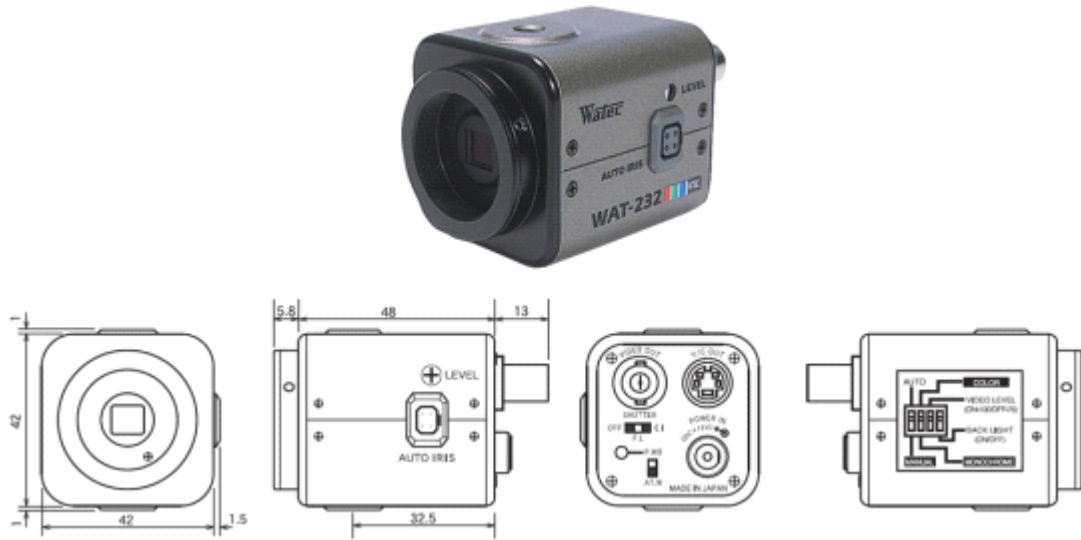

WAT-232 (彩转黑)

技术参数:

CCD 尺寸 1/3"

有效像素(K) C440K

同步系统 内同步

扫描系统 2:1

视频输出 1Vpp-75Ω

解晰度(水平) 480TVL/480TVL(Y/C)

最低照度(Lux) 彩色 0.1Lx F1.2/黑白 0.006Lx F1.2

自动增益控制(dB) 8~36

信噪比(dB) 50

灰度特性 $L0=0.45$

自动电子快门 1/50 (OFF/ON)

手动电子快门(S) OFF, E. L (1/60-1/100000), F. L

自动光圈控制 VIDEO/DC

接口方式 CS

工作电压 DC+12V \pm 10%

工作电流(mA) 180

储存温度(°C) -30~+70

工作温度(°C) -10~+40

外部尺寸 W×H×L(mm) 43.5×44×66.8

重量(g) 150