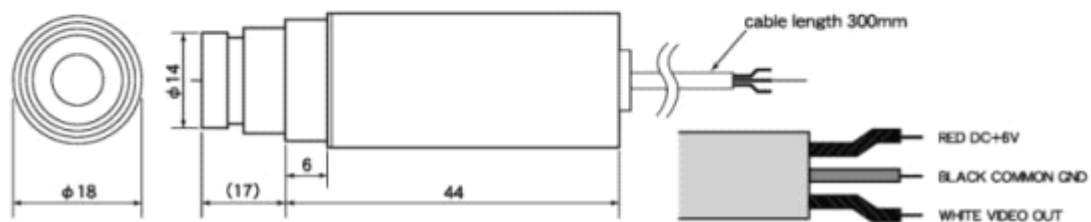

WAT-240VIVID 微型彩色高清晰摄像

功能特点:

技术参数:

型 号 WAT-240VIVID

CCD 尺寸 1/4"

有效像素 440K

同步系统 内同步

扫描系统 2:1

白 平 衡 ATW

镜头焦距 G2.5、G3.8

工作电压 DC+5.4~+7.5V

工作电流 160mA

储存温度 -30~+70°C

工作温度 -10~+40°C

外部尺寸 $\Phi 18 \times 70.8\text{mm}$

重 量 28g