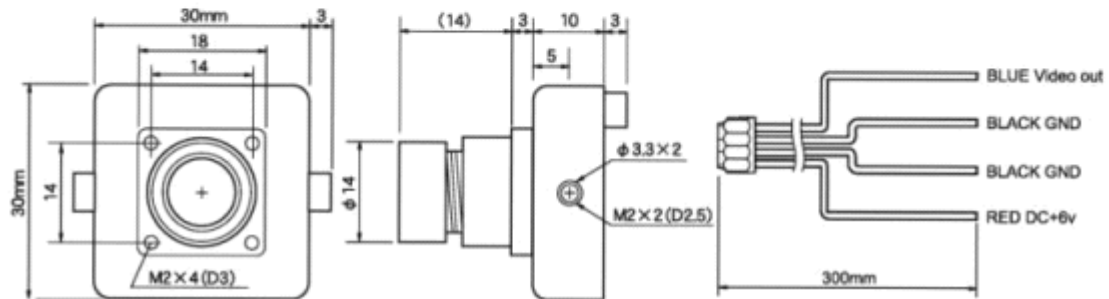

WAT-230VIVID 微型彩色高清晰摄像

功能特点:

超微型方块摄像机

针孔或鱼眼多种规格镜头可选配

适用于 ATM 机等隐蔽场所

技术参数:

型 号 WAT-230VIVID

CCD 尺寸 1/4"

效 像素 440K

同步系统 内同步

扫描系统 2:1

视频输出 1Vpp-75 Ω

水平解晰度 480Lines(G3.8)

最低照度 0.3Lux F2.0

自动增益控制 6~30dB

信 噪 比 50dB (AGC OFF)

灰度特性 $\gamma \approx 0.45$

背光补偿 ON

自动电子快门 EI: 1/50~1/100, 000sec

白 平 衡 ATW

接口方式 M13P=1.0

镜头焦距 G2.5、G3.8、P3.7

工作电压 DC+5.4~+7.5V