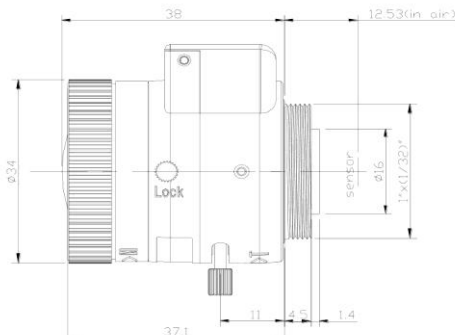

300 万像素智能交通镜头

VG3610MPIR

- ◆ 品牌：中联科创（ZLKC）
- ◆ 规格：1/1.8" CS 型 F1.5-360
- ◆ 焦距 f=3.6-10mm
- ◆ 300 万像素高清晰影像
- ◆ 多层镀膜光学玻璃材质
- ◆ 聚焦和变焦调节螺丝锁定
- ◆ 适用于智能大厦等环境监控

产品规格书：

型号 Model	VG3610MPIR	
像机尺寸 Image Size	1/1.8-inch	
焦距 Focal length	3.6-10mm	
光圈范围 F No.	F1.5-360	
最短物距 M. O. D(m)	0.2m	
控制方式 Operation	Iris	Auto 自动调整
	Focus	Manual 手动调整
	Zoom	Manual 手动调整
畸变 Distortion	1/3"Type	-7%@wide
	1/1.8"Type	-5%@wide
视场角 Horizontal Angle of View	1/1.8"Type	86.8° × 33.5°
接口 Mount	CS-Mount	
后焦距 Back focal length	8mm-20mm	
外形尺寸 Dimension	Φ 34x37.1mm	
重量 Weight	52.0g	
备注 Remark	3MP HD CCTV LENS	