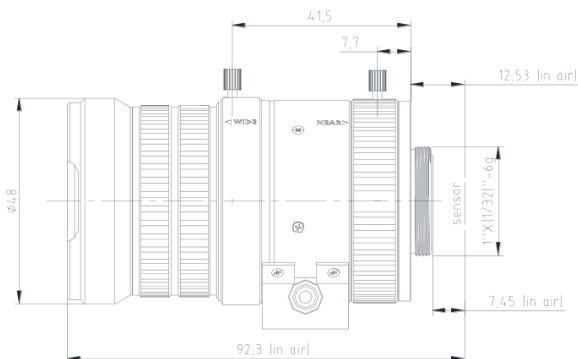

300 万像素智能交通镜头

VG12050MP3IR

- ◆ 品牌：中联科创（ZLKC）
- ◆ 规格：1/1.8" CS 型 F1.5-360
- ◆ 焦距 f=12-50mm
- ◆ 300 万像素高清晰影像
- ◆ 多层镀膜光学玻璃材质
- ◆ 低畸变、大景深
- ◆ 聚焦和变焦调节螺丝锁定
- ◆ 适用于智能交通等监控场景

产品规格书:

型号 Model	VG12050MP3IR	
像机尺寸 Image Size	1/1.8-inch	
焦距 Focal length	12-50mm	
光圈范围 F No.	F1.5-360	
最短物距 M. O. D(m)	0.3m	
控制方式 Operation	Iris	Auto 自动调整
	Focus	Manual 手动调整
	Zoom	Manual 手动调整
畸变 Distortion	1/3"Type	-15%@wide
	1/1.8"Type	-18%@wide
视场角 Horizontal Angle of View	1/1.8"Type	33.5° × 8.5°
接口 Mount	CS-Mount	
机械后焦 Back focal length	8.4mm	
法兰后焦 Flange focal length	12.3mm (W) ~ 12.7mm (T)	
外形尺寸 Dimension	Φ 48x79.8mm	
重量 Weight	210.0g	
备注 Remark	3MP HD CCTV LENS	