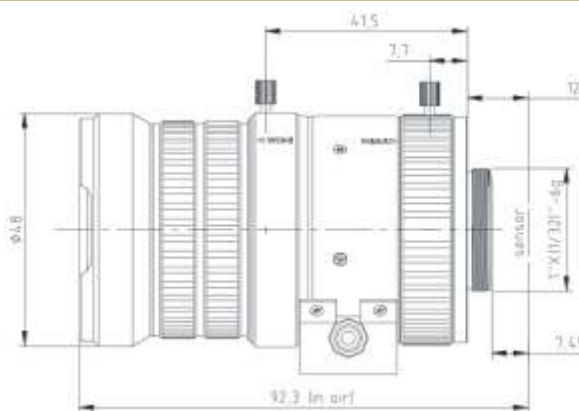

600 万像素智能交通镜头

VG12050MP6IR

- ◆ 品牌：中联科创（ZLKC）
- ◆ 规格：1/1.8" CS 型 F1.5-360
- ◆ 焦距 $f=12-50\text{mm}$
- ◆ 600 万像素高清晰影像
- ◆ 多层镀膜光学玻璃材质
- ◆ 高透过率、大景深
- ◆ 聚焦和变焦调节螺丝锁定
- ◆ 适用于智能交通等监控场景

产品规格书：

型号 Model	VG12050MP6IR	
像机尺寸 Image Size	1/1.8-inch	
焦距 Focal length	12-50mm	
光圈范围 F No.	F1.5-360	
最短物距 M.O.D(m)	0.3m	
控制方式 Operation	Iris	Auto 自动调整
	Focus	Manual 手动调整
	Zoom	Manual 手动调整
畸变 Distortion	1/1.8"Type	-13%@wide , -6.8%@Tele
视场角 Horizontal Angle of View	1/1.8"Type	W38°x33°x20°;T9.8°x8.6°x4.8°
接口 Mount	CS-Mount	
机械后焦 Back focal length	8.4mm	
法兰后焦 Flange focal length	12.3mm (W) ~ 12.7mm (T)	
外形尺寸 Dimension	Φ48x79.8mm	
重量 Weight	153.0g	
备注 Remark	6MP HD CCTV LENS	