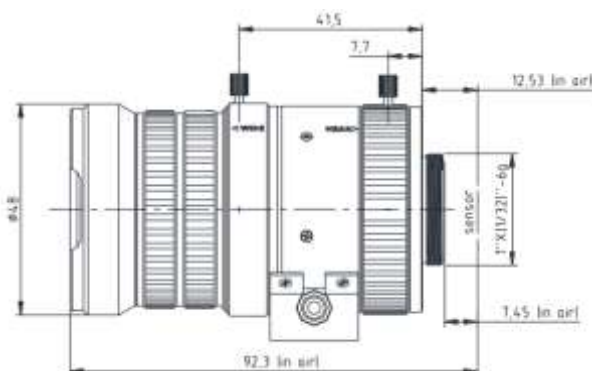

4K 高清智能交通镜头

VG12050IR4K

- ◆ 品牌：中联科创（ZLKC）
- ◆ 规格：1/1.8" CS 型 F1.5-360
- ◆ 焦距 $f=12-50\text{mm}$
- ◆ 4k 像素高清晰影像
- ◆ 多层镀膜光学玻璃材质
- ◆ 聚焦和变焦调节螺丝锁定
- ◆ 适用于智能交通等监控场景

产品规格书：

型号 Model	VG12050IR4K	
像机尺寸 Image Size	1/1.8-inch	
焦距 Focal length	12-50mm	
光圈范围 F No.	F1.5-360	
最短物距 M.O.D(m)	0.3m	
控制方式 Operation	Iris	Auto 自动调整
	Focus	Manual 手动调整
	Zoom	Manual 手动调整
视场角 Horizontal Angle of View	1/1.9" IMX185 1080P	38°×33°×20°;9.8°×8.6°×4.8°
	1/2.8" IMX290 1080P	30°×26°×15°;7.6°×6.6°×3.7°
畸变 Distortion	1/1.8"Type	-3% @wide
接口 Mount	CS-Mount	
后焦距 Back focal length	7.45mm	
外形尺寸 Dimension	Φ48x79.77mm	
重量 Weight	210.0g	
备注 Remark	4K (3840×2160) HD CCTV LENS	