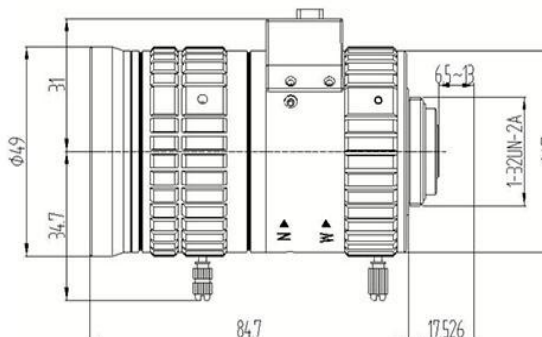

800 万像素智能交通镜头

VG11040MP8IR

- ◆ 品牌：中联科创（ZLKC）
- ◆ 规格：1/1.8" C 型 F1.4-360
- ◆ 焦距 $f=11-40\text{mm}$
- ◆ 800 万像素清晰影像
- ◆ 多层镀膜光学玻璃材质
- ◆ 高透率、大景深
- ◆ 聚焦和变焦调节螺丝锁定
- ◆ 适用于智能交通等监控场景

产品规格书：

型号 Model	VG11040MP8IR	
像机尺寸 Image Size	1/1.8-inch	
焦距 Focal length	11-40mm	
光圈范围 F No.	F1.4-360	
最短物距 M.O.D(m)	0.3m	
控制方式 Operation	Iris	Auto 自动调整
	Focus	Manual 手动调整
	Zoom	Manual 手动调整
畸变 Distortion	1/1.8"Tele	-0.16%
	1/1.8"Wide	-10.12%
视场角 Horizontal Angle of View	1/1.8"Type	W48°x38°x28°;T14°x12°x8°
接口 Mount	C-Mount	
光学后焦 BFL	7.04mm	
机械后焦 MBF	6.6mm (W) ~13mm (T)	
外形尺寸 Dimension	Φ49x84.7mm	
重量 Weight	213.0g	
备注 Remark	8MP HD CCTV LENS	