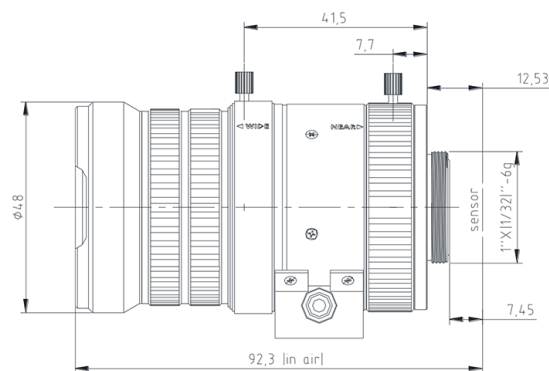

300 万像素智能交通镜头

VG12050MP3IR

- ◆ 品牌：中联科创（ZLKC）
- ◆ 规格：1/1.8" CS 型 F1.5-360
- ◆ 焦距 $f=12-50\text{mm}$
- ◆ 300 万像素清晰影像
- ◆ 多层镀膜光学玻璃材质
- ◆ 低畸变、大景深
- ◆ 聚焦和变焦调节螺丝锁定
- ◆ 适用于智能交通等监控场景

产品规格书：

型号 Model	VG12050MP3IR	
像机尺寸 Image Size	1/1.8-inch	
焦距 Focal length	12-50mm	
光圈范围 F No.	F1.5-360	
最短物距 M.O.D(m)	0.3m	
控制方式 Operation	Iris	Auto 自动调整
	Focus	Manual 手动调整
	Zoom	Manual 手动调整
畸变 Distortion	1/3"Type	-15%@wide
	1/1.8"Type	-18%@wide
视场角 Horizontal Angle of View	1/1.8"Type	W38°x33°x20°;T9.8°x8.6°x4.8°
接口 Mount	CS-Mount	
机械后焦 Back focal length	8.4mm	
法兰后焦 Flange focal length	12.3mm (W) ~ 12.7mm (T)	
外形尺寸 Dimension	Φ48x79.8mm	
重量 Weight	153.0g	
备注 Remark	3MP HD CCTV LENS	