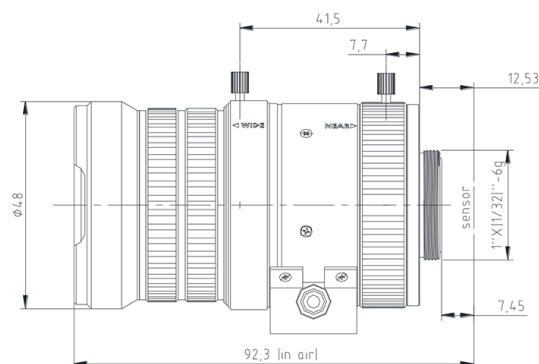

600 万像素智能交通镜头

VG12050MP6IR

- ◆ 品牌：中联科创（ZLKC）
- ◆ 规格：1/1.8" CS 型 F1.5-360
- ◆ 焦距 f=12-50mm
- ◆ 600 万像素清晰影像
- ◆ 多层镀膜光学玻璃材质
- ◆ 高透过率、大景深
- ◆ 聚焦和变焦调节螺丝锁定
- ◆ 适用于智能交通等监控场景

产品规格书：

型号 Model	VG12050MP6IR	
像机尺寸 Image Size	1/1.8-inch	
焦距 Focal length	12-50mm	
光圈范围 F No.	F1.5-360	
最短物距 M.O.D(m)	0.3m	
控制方式 Operation	Iris	Auto 自动调整
	Focus	Manual 手动调整
	Zoom	Manual 手动调整
畸变 Distortion	1/1.8"Type	-13%@wide , -6.8%@Tele
视场角 Horizontal Angle of View	1/1.8"Type	W38°x33°x20°;T9.8°x8.6°x4.8°
接口 Mount	CS-Mount	
机械后焦 Back focal length	8.4mm	
法兰后焦 Flange focal length	12.3mm (W) ~ 12.7mm (T)	
外形尺寸 Dimension	Φ48x79.8mm	
重量 Weight	153.0g	
备注 Remark	6MP HD CCTV LENS	