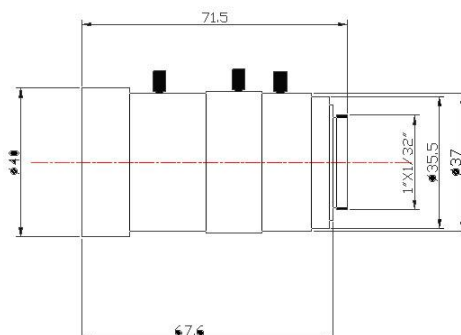

百万像素手动变焦镜头

VM06060MP

- ◆ 品牌：中联科创（ZLKC）
- ◆ 规格：1/3" CS 型
- ◆ 焦距 $f=6-60\text{mm}$
- ◆ 百万像素影像
- ◆ 手动光圈 F1.6-C
- ◆ 聚焦和变焦调节螺丝锁定
- ◆ 全金属光学玻璃结构设计

产品规格书：

型号 Model	VM06060MP	
像机尺寸 Image Size	1/3-inch	
焦距 Focal length	6-60mm	
光圈范围 F No.	F1.6-C	
最短物距 M.O.D(m)	0.3m	
控制方式 Operation	Iris	Manual 手动调整
	Focus	Manual 手动调整
	Zoom	Manual 手动调整
	1/2.7"Type	-9%@wide
畸变 Distortion	1/3"Type	-10%@wide
视场角 Horizontal Angle of View	1/3"Type	42°x4.5°
接口 Mount	CS-Mount	
外形尺寸 Dimension	Φ40x67mm	
重量 Weight	108.0g	
备注 Remark	CCTV LENS	