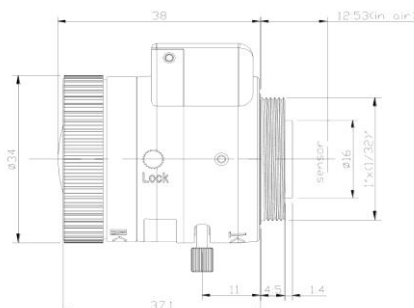

300 万像素智能交通镜头

VG3610MP IR

- ◆ 品牌：中联科创（ZLKC）
- ◆ 规格：1/1.8" CS 型 F1.5-360
- ◆ 焦距 $f=3.6-10\text{mm}$
- ◆ 300 万像素高清晰影像
- ◆ 多层镀膜光学玻璃材质
- ◆ 聚焦和变焦调节螺丝锁定
- ◆ 适用于智能大厦等环境监控

产品规格书：

型号 Model	VG3610MPIR	
像机尺寸 Image Size	1/1.8-inch	
焦距 Focal length	3.6-10mm	
光圈范围 F No.	F1.5-360	
最短物距 M.O.D(m)	0.2m	
控制方式 Operation	Iris	Auto 自动调整
	Focus	Manual 手动调整
	Zoom	Manual 手动调整
畸变 Distortion	1/3"Type	-7% @wide
	1/1.8"Type	-5% @wide
视场角 Horizontal Angle of View	1/1.8"Type	86.8°×33.5°
接口 Mount	CS-Mount	
后焦距 Back focal length	8mm-20mm	
外形尺寸 Dimension	Φ34x37.1mm	
重量 Weight	52.0g	
备注 Remark	3MP HD CCTV LENS	