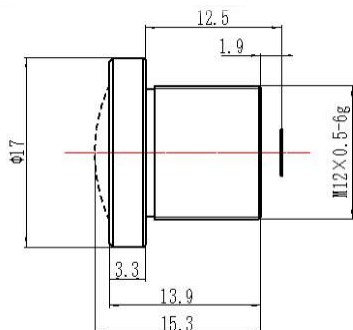

300 万像素鱼眼镜头

MTV138IR3MP

- ◆品牌：中联科创（ZLKC）
- ◆规格：1/1.8" M12 型
- ◆焦距 $f=1.38\text{mm}$
- ◆300 万像素影像
- ◆标准全景后焦调整
- ◆多层镀膜玻璃镜片
- ◆全金属紧凑的结构设计

产品规格书:

型号 (Model)		MTV138IR3MP		
焦距 (Focal length)		1.38mm		
相对孔径 (Aperture)		F2.1		
像面尺寸 (Format)		1/3.6"	1/2.7"	1/1.8"
视场角 (DIA field view)	垂直方向 (Vertical)	114°	140°	182°
	水平方向 (Horizontal)	150°	182°	182°
	对角线方向 (Diagonal)	182°	182°	182°
接口 (Mount)		M12x0.5		
最大畸变 (Distortion)		-98.10%		
外形尺寸 (Max Dist)		Φ17×15.3mm		
最小物距 (M. O. D)		0.3m		
后焦距 (Back focallength)		1.9mm		
温度范围 (Work Temperature)		-10~+45°C		
最大温度范围 (Max Temperature Range)		-40~+60°C		
分辨率 (Resolution Center/Edge)		3MP		
重量 (Weight)		5g		
备注 (Comments)		全景鱼眼镜头		